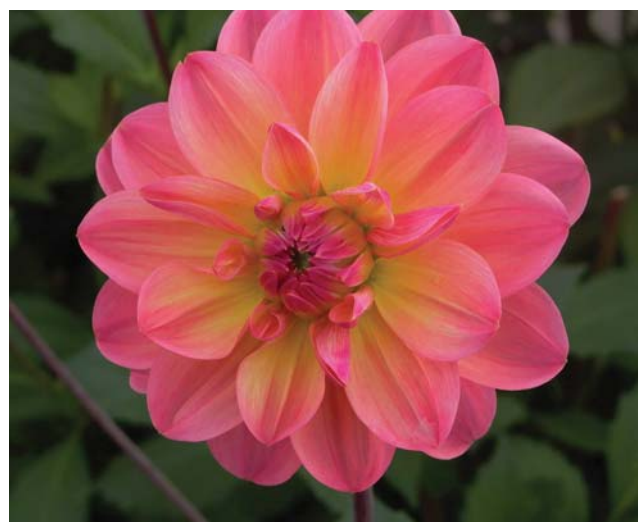

Dahlia '**Sancerre**' (Decoratieve Groep), J. van der Linden & Zonen, Hillegom
Edibulbcode: 71933
Samenvatting: wit 155C.
Winner: N. Kops, Hillegom.

Dahlia '**Siberia**' (Decoratieve Groep), Smits Dahliabedrijf, Lisse
Edibulbcode: 71942
Samenvatting: wit 155D met lichte blauwrose 65D bloes.
Winner: N. Kops, Hillegom.
Getuigschrift Proeftuin 2004

Dahlia '**Silentia**' (Overige Groep), J. van der Linden & Zonen, Hillegom
Edibulbcode: 72089
Samenvatting: geel 2A, aan toppen oranjebruin 31C.
Winner: Keith Hammett, New Zealand.

Dahlia '**Soldera**' (Overige Groep), L.J.P. & P.M.H. van der Vlugt, Hillegom
Edibulbcode: 72572
Samenvatting: rood 45B met geelgroene 1D strepen.
Winner: L.J.P. van der Vlugt, Hillegom.

Dahlia '**Stolze von Europa**' (Decoratieve Groep), DHL 126, L.C.J.W. Berbee, Voorhout

Edibulbcode: 71958
Samenvatting: licht blauwviolet 76A/C.

Dahlia '**Tae Bo**' (Decoratieve Groep), P. van Gerven & Zn., Noordwijkerhout
Edibulbcode: 68900
Samenvatting: rood 45B.
Winner: E. van Dongen, Zwaanshoek.
Getuigschrift Proeftuin 2004

Dahlia '**Take Off**' (Anemoonbloemige Groep), E. van Dongen, Zwaanshoek
Edibulbcode: 71356
Samenvatting: blauwrose n74C en licht blauwviolet 69D.
Winner: E. van Dongen, Zwaanshoek.

↑ Dahlia '**Toscana**' (Decoratieve Groep), H.M. Weyers, Noordwijkerhout
Edibulbcode: 68922
Samenvatting: paarsrood N57D, geel 3A in basale helft.
Winner: N. Kops, Hillegom.
Getuigschrift Proeftuin 2004